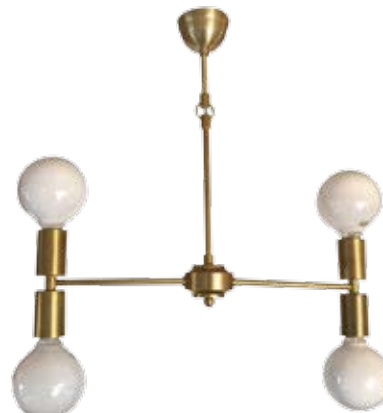

品番 FC-CS10 SET

価格 ¥9,000- + 税
 寸法 W150mm/H600mm
 口金 E17 | 定格電力 40W
 電球別売 ミニクリプトン球

電球別売 電球は別売りです。

LED対応 こちらの製品は全てLED電球対応です。

※こちらの製品は掛け率が通常と異なります。詳しくはお問い合わせください。

Float Ball Lamp

明治から昭和にかけて漁具として実際に使用されていた浮き球（ビン玉）。現在はプラスチック製が主流となり漁に使われることはなくなりましたが、照明器具とすることで再び日の目を見ることになりました。

寸法 W430mm/D370mm/H450mm

定格電力 60W x6 口金 E26

電球別売 (写真はE26 ボール球)

ソケットカバーの色は3色から選べます。

TM-185G6 WH TM-185G6 GD

品番 **TM-185G4 GD**

価格 ¥32,000- + 税

寸法 W480mm/D70mm/H450mm

定格電力 60W x4 口金 E26

電球別売 (写真はE26 ボール球)

ソケットカバーの色は3色から選べます。

TM-185G4 WH TM-185G4 BK

本体設定色

品番 **TM-W185G2 312**

価格 ¥26,000- + 税

寸法 W150mm/D200mm/H350mm