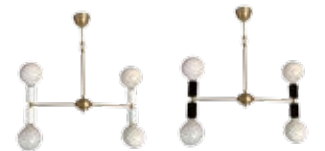

品番 FC-CS10 SET

価格 ¥9,000- + 税
 寸法 W150mm/H600mm
 口金 E17 | 定格電力 40W
 電球別売 ミニクリプトン球

電球別売 電球は別売りです。

LED対応 こちらの製品は全てLED電球対応です。

※こちらの製品は掛け率が通常と異なります。詳しくはお問い合わせください。

Float Ball Lamp

明治から昭和にかけて漁具として実際に使用されていた浮き球（ビン玉）。現在はプラスチック製が主流となり漁に使われることはなくなりましたが、照明器具とすることで再び日の目を見ることになりました。

寸法 W430mm/D370mm/H450mm

定格電力 60W x6 口金 E26

電球別売 (写真はE26 ボール球)

ソケットカバーの色は3色から選べます。

TM-185G6 WH TM-185G6 GD

品番 **TM-185G4 GD**

価格 ¥32,000- + 税

寸法 W480mm/D70mm/H450mm

定格電力 60W x4 口金 E26

電球別売 (写真はE26 ボール球)

ソケットカバーの色は3色から選べます。

TM-185G4 WH TM-185G4 BK

本体設定色

品番 **TM-W185G2 312**

価格 ¥26,000- + 税

寸法 W150mm/D200mm/H350mm