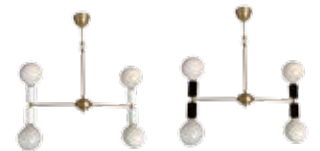

定格電力 60W x6 口金 E26

電球別売 (写真はE26 ボール球)

ソケットカバーの色は3色から選べます。

TM-185G6 WH TM-185G6 GD

品番 **TM-185G4 GD**

価格 ¥32,000- + 税

寸法 W480mm/D70mm/H450mm

定格電力 60W x4 口金 E26

電球別売 (写真はE26 ボール球)

ソケットカバーの色は3色から選べます。

TM-185G4 WH TM-185G4 BK

本体設定色

品番 **TM-W185G2 312**

価格 ¥26,000- + 税

寸法 W150mm/D200mm/H350mm

定格電力 60W x2 口金 E17