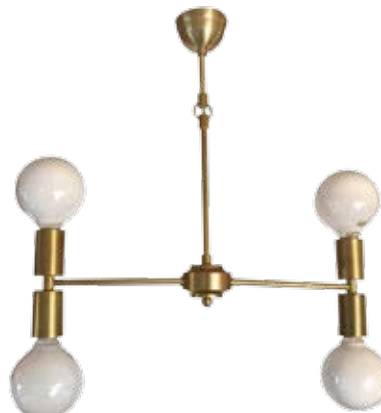

定格電力 60W x6 口金 E26

電球別売 (写真はE26 ボール球)

ソケットカバーの色は3色から選べます。

TM-185G6 WH TM-185G6 GD

品番 **TM-185G4 GD**

価格 ¥32,000- + 税

寸法 W480mm/D70mm/H450mm

定格電力 60W x4 口金 E26

電球別売 (写真はE26 ボール球)

ソケットカバーの色は3色から選べます。

TM-185G4 WH TM-185G4 BK

本体設定色

品番 **TM-W185G2 312**

価格 ¥26,000- + 税

寸法 W150mm/D200mm/H350mm

定格電力 60W x2 口金 E17